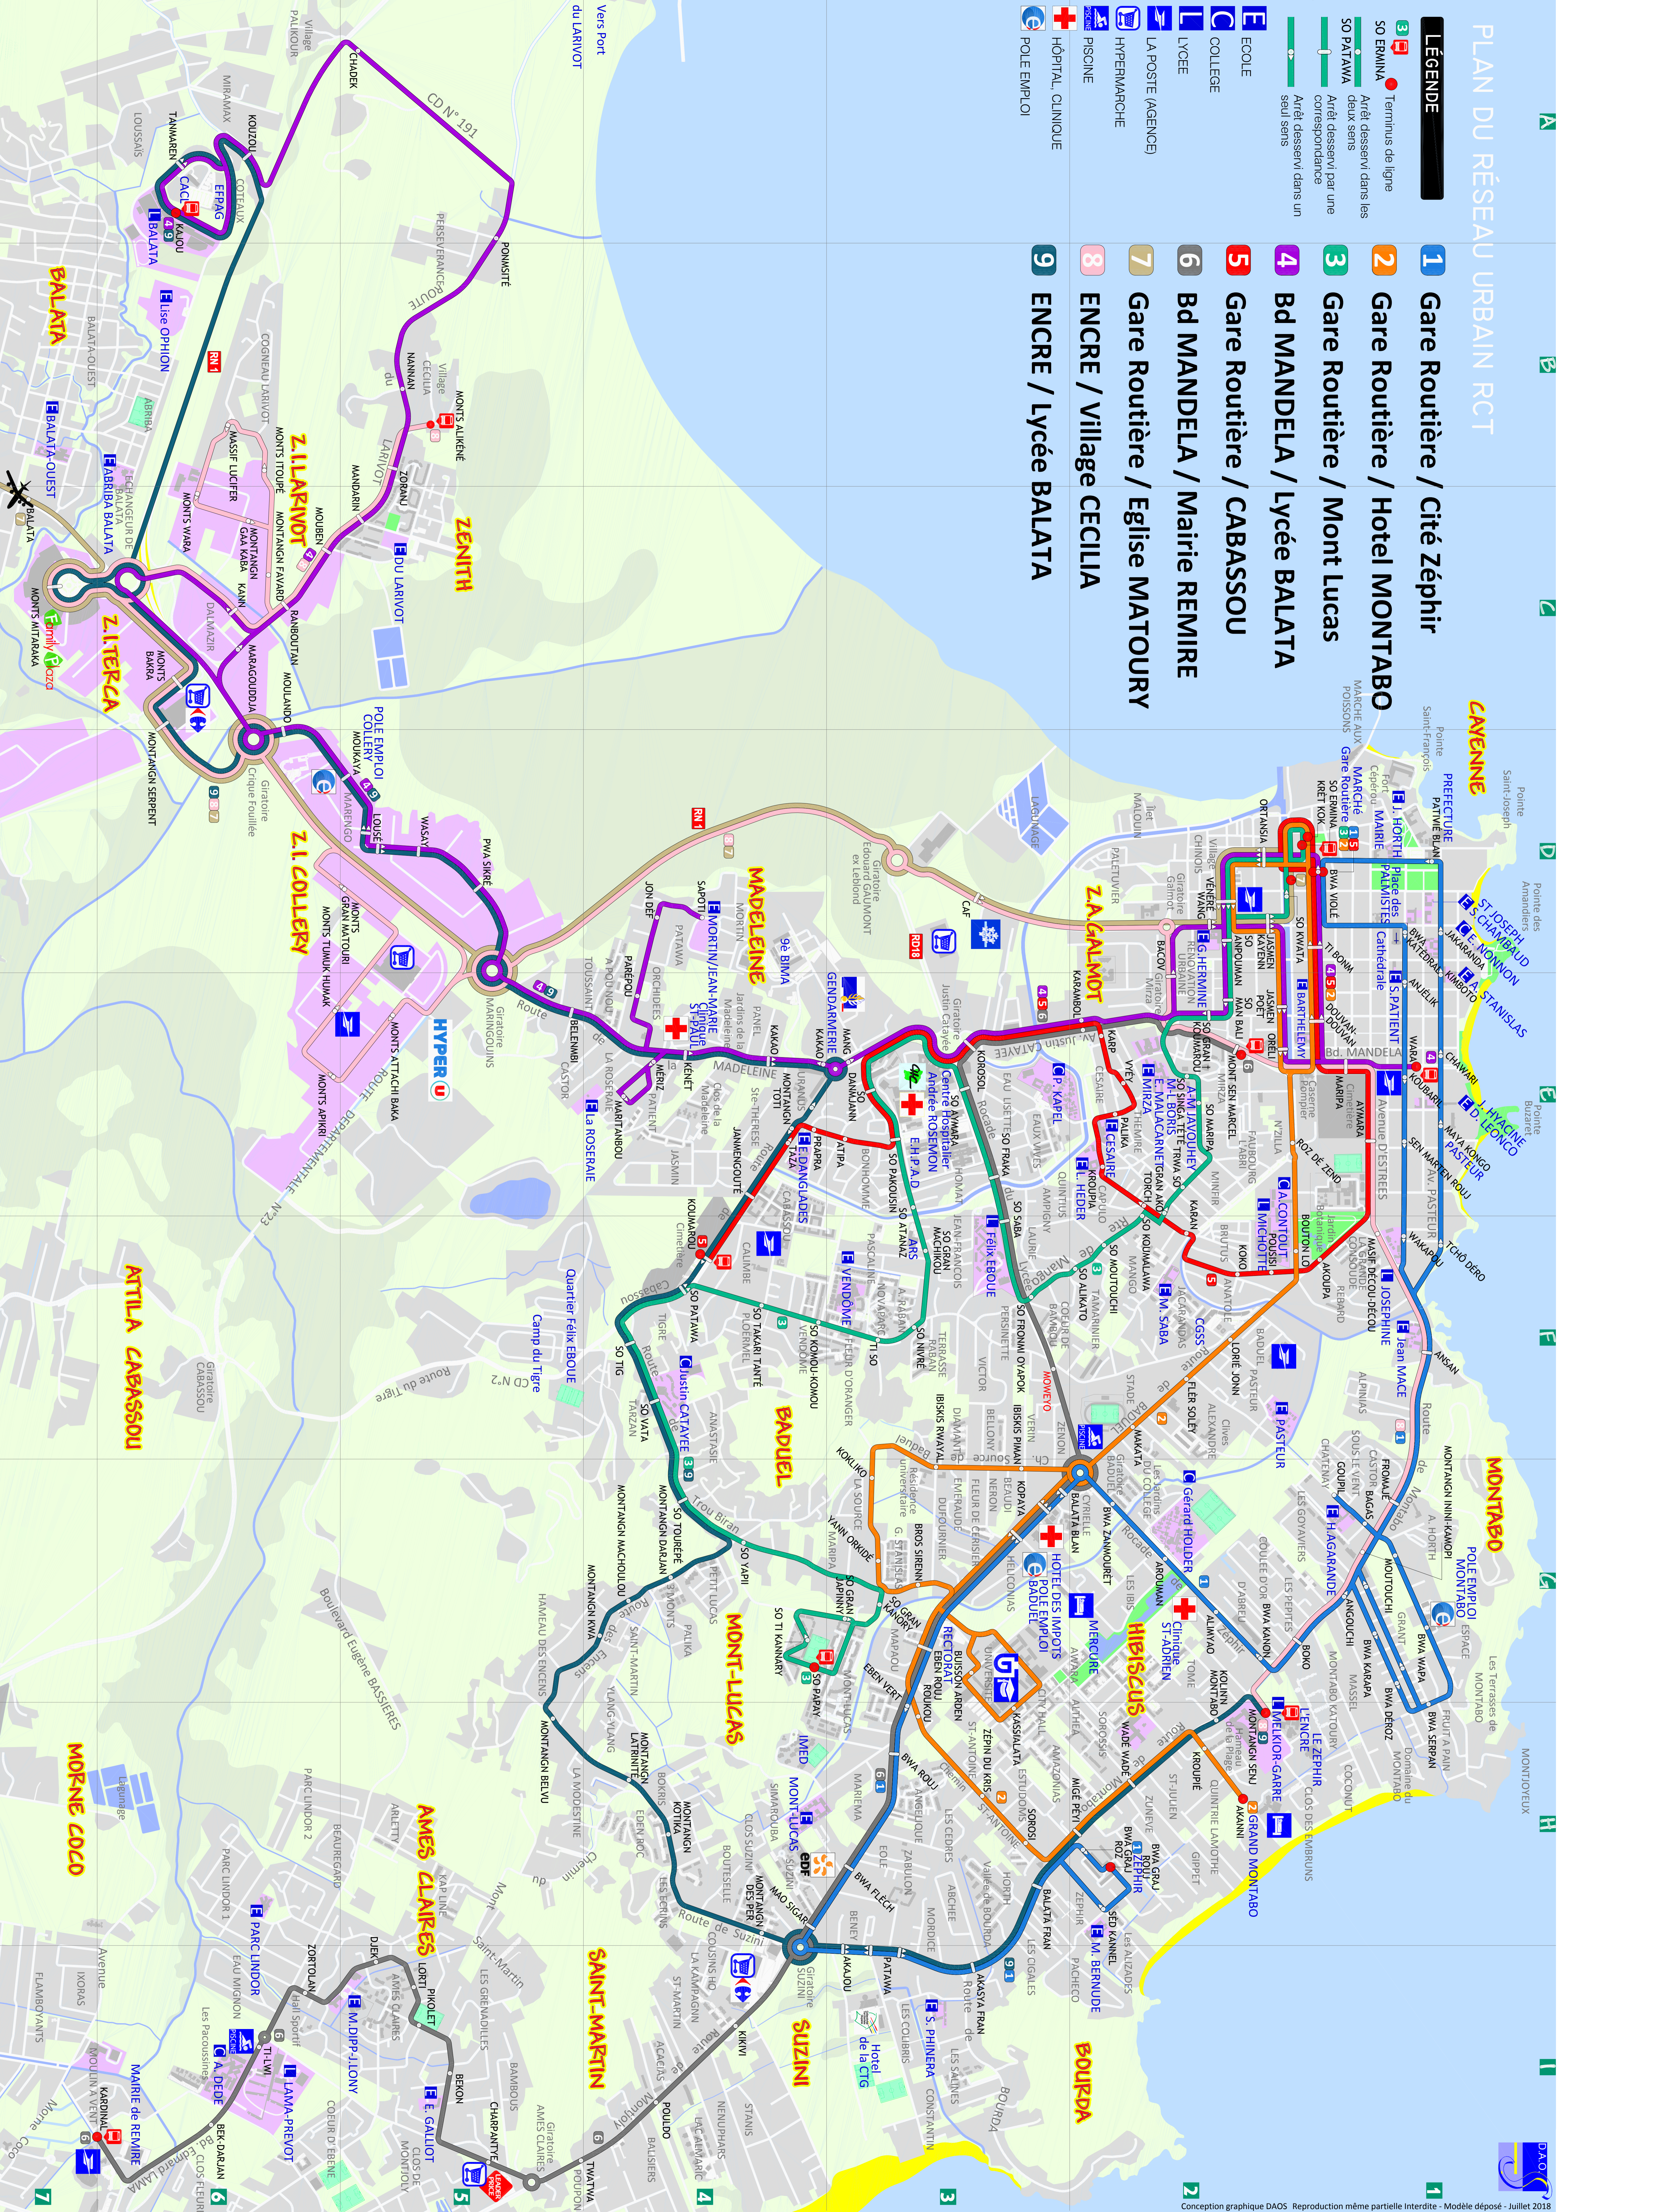

PLAN DU RÉSEAU URBAIN RCT

LEGENDE

- Terminus de ligne
- SO ERMINA Arrêt desservi dans les deux sens
- SO PATAWA Arrêt desservi par une correspondance
- Arrêt desservi dans un seul sens
- ECOLE
- COLLEGE
- LYCEE
- LA POSTE (AGENCE)
- HYPERMARCHE
- PISCINE
- HOPITAL, CLINIQUE
- POLE EMPLOI

- 1 Gare Routière / Cité Zéphir**
- 2 Gare Routière / Hotel MONTABO**
- 3 Gare Routière / Mont Lucas**
- 4 Bd MANDELA / Lycée BALATA**
- 5 Gare Routière / CABASSOU**
- 6 Bd MANDELA / Mairie REMIRE**
- 7 Gare Routière / Eglise MATOURY**
- 8 ENCRE / Village CECILIA**
- 9 ENCRE / Lycée BALATA**